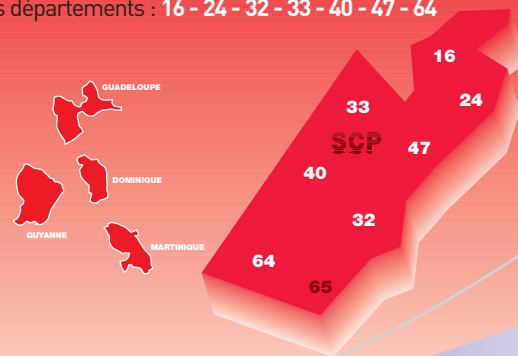

Livraison

Par nos soins avec notre camion en saison dans
les départements : 16 - 24 - 32 - 33 - 40 - 47 - 64

Tarifs livraison, conditions et exclusions page 10